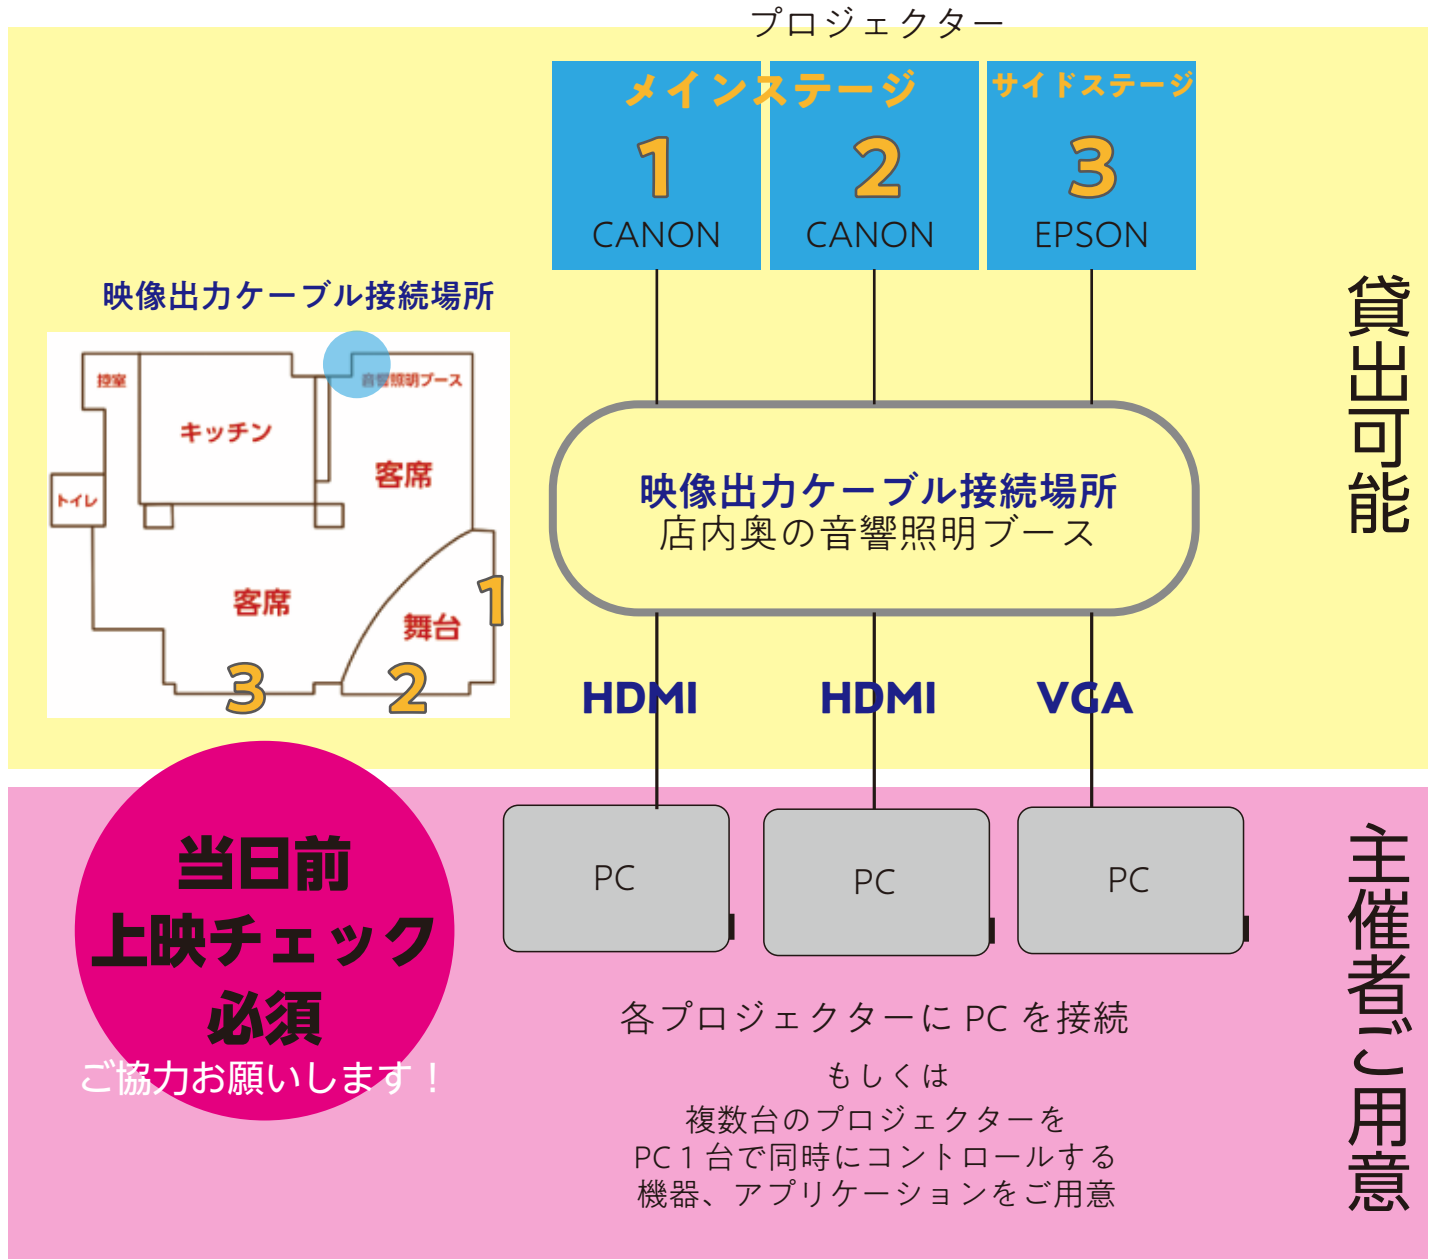

Offza 天井備え付けプロジェクター レンタル時注意事項

vol.3
2025/1/31

ケーブル配線接続図

メインステージ

メインステージ

サイドステージ

お客様向け注意事項

PC の環境設定やプロジェクターとの相性の要因で
意図通りに画像が映らないことがあります

**事前に使用 PC での上映チェックを
していただくようお願いします**

ご予約の際は、プロジェクター上映チェックの日程もご確認ください

- 天井備え付けプロジェクター利用にはスタッフ立ち合いが必要です
- 天井備え付けプロジェクター本体のケーブル抜き差しは禁止
- HDMI 接続場所の移動は、利用者が延長ケーブル等持参すれば可能

- プロジェクターは壁の真正面よりも少し下を向く形で設置しています。
- なので PC 全画面の上部が壁に投影される形になります（歪み補正済み）。
- 必ず PC 上で画像の投影位置を調整してください。
- プロジェクターの向きを変えたり設定を変更しないでください。
- 投影する画像は 1 画面 1280x512 ピクセル以内で作成してください（次ページを参照）。

Offza プロジェクター投影映像制作ガイド

推奨映像サイズ (px)

上映で使用する際の画像（動画）ファイルの解像度（ピクセル）の仕様は次になります

- 1280x512 ピクセル @ 1 スクリーン
- PNG もしくは JPEG（動画の場合は mp4、mov）

正面

サイド

上記は壁面に画像をぴったり収めるためのサイズです。

PC の環境設定やプロジェクターとの相性の要因で意図通りに画像が映らないことがあります。

特に画像の端が切れてしまうことがありますので、演出意図として画像全体を必ず映したい場合は、黒みを下敷きにし、画像自体を小さめに縮小してください

特に文章を読ませる演出の場合、なるべく字を中心に寄せるようにしてください。

3面スクリーンを利用した連続性のある映像でイベントを演出しませんか？

映像制作・オペレーションのご依頼は Funpion まで

Funpion 高田苑実
funpion@gmail.com